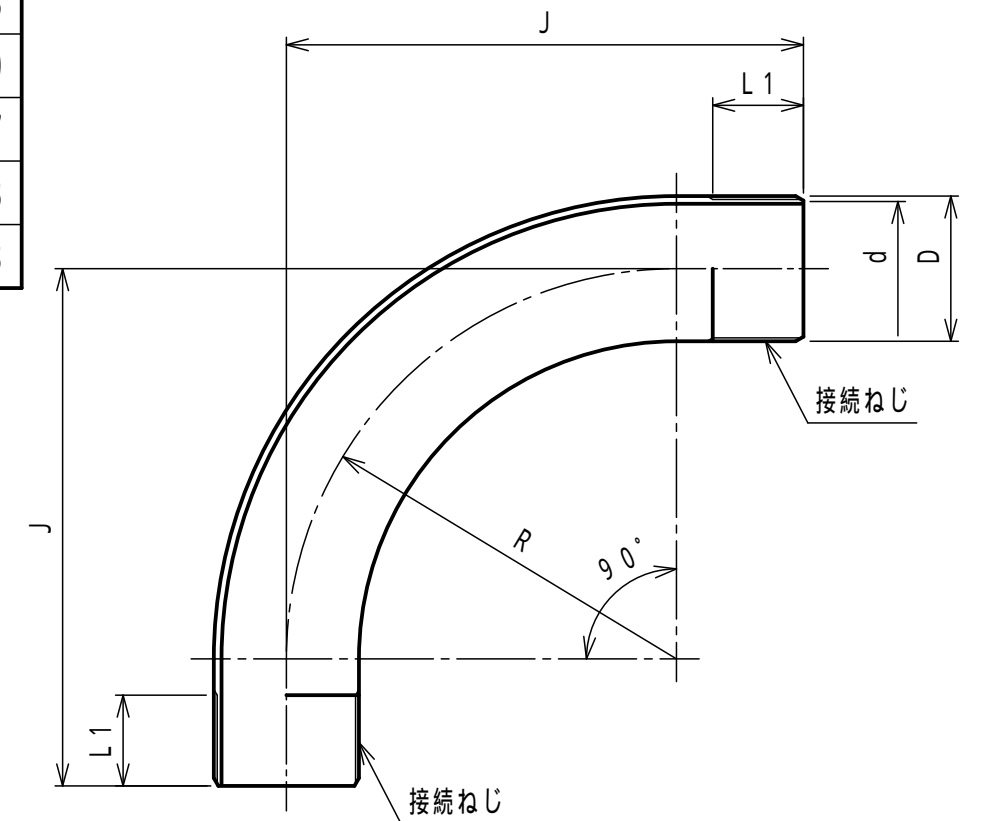

単位：mm

品番	接続できる サンパイプ	使用する カップリング	D	d (近似値)	J	R	L1	接続ねじ	重量 (kg/個)
								IEC 60423 JIS C 8305 呼び	
LTN 20	20	20	20.0	16.6	165	70	15	M20 1.5	0.22
LTN 25	25	25	25.0	21.6	210	98	18	M25 1.5	0.35
LTN 32	32	32	32.0	28.6	260	126	20	M32 1.5	0.56
LTN 40	40	40	40.0	36.1	340	164	21	M40 1.5	1.00
LTN 50	LT 50	LTC 50	50.0	46.1	460	250	23	M50 1.5	1.73
LTN 63	63	63	63.0	59.1	560	340	23	M63 1.5	2.60
LTN 70	70	70	76.3	69.0	610	250	25	CTG 70	6.67
LTN 82	82	82	89.1	81.8	680	300	25	CTG 82	9.03
LTN104	104	104	114.3	106.0	710	400	28	CTG104	13.48

▲マークの付いている品番については、LT40の在庫がなくなり次第、販売を終了させていただきます。

品番は、次のとおりです。

- 用途
  - ・ノーマルバンド
- 特性
  - ・RoHS対応
- 本製品には、石綿を使用しておりません。

1	ノーマルバンド	1	SUS 304			
No.	部品名	個数	材質	処理・摘要		
	株式会社 三桂製作所 技術部 SANKEI	品名	サンパイプ用の附属品 ねじ付きノーマルバンド 厚肉管 / ダル仕上げ	三角法 訂正回数 0	承認 審査 設計	吉元 吉元 石田
日付	2023.01.27	型式	LTN	図番	4SSL0170-1	