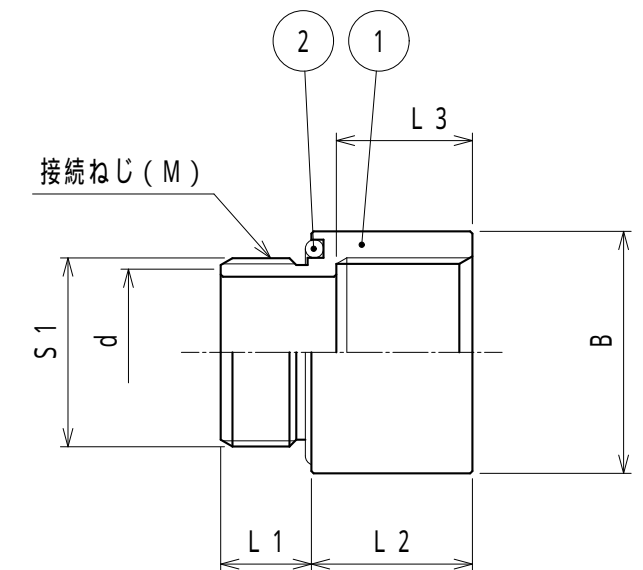

単位：mm

品番	接続できる サンパイプ	挿入できる ケーブル 最大外径	B	d	L1	L2	L3	接続ねじ IEC 60423		重量 (g/個)
								S1	呼び	
LTBM 20	LT	20	27.2	16.2	12	17.8	15	19.9	M20 1.5	48
LTBM 25		25	32.0	20.0	12	21.3	18	24.9	M25 1.5	80
LTBM 32		32	40.0	28.0	16	23.5	20	31.9	M32 1.5	107
▲ LTBM 40		40	48.6	34.4	16	24.2	20	39.9	M40 1.5	156
LTBM 50		50	60.0	46.0	18	24.6	20	49.9	M50 1.5	212
LTBM 63		63	58	73.0	59.0	18	24.8	20	62.9	M63 1.5

▲マークの付いている品番については、LT40の在庫がなくなり次第、販売を終了させていただきます。

品番は、次のとおりです。

- 用途
 - コネクタ
- 特性
 - RoHS対応
- 本製品には、石綿を使用しておりません。

2	Oリング	1	NBR										
1	本体	1	SUS304										
No.	部品名	個数	材質	処理・摘要									
	株式会社 三桂製作所 技術部 SANKEI	品名	ステンレス製 サンパイプLT接続用 メートル細目ねじ付きコネクタ	<table border="1"> <tr> <td>三角法</td> <td>承認</td> <td>吉元</td> </tr> <tr> <td>訂正回数</td> <td>審査</td> <td>吉元</td> </tr> <tr> <td>2</td> <td>設計</td> <td>石田</td> </tr> </table>	三角法	承認	吉元	訂正回数	審査	吉元	2	設計	石田
三角法	承認	吉元											
訂正回数	審査	吉元											
2	設計	石田											
日付	2023.01.27	型式	LTBM	<table border="1"> <tr> <td>図番</td> <td>4SLS0738</td> </tr> </table>	図番	4SLS0738							
図番	4SLS0738												