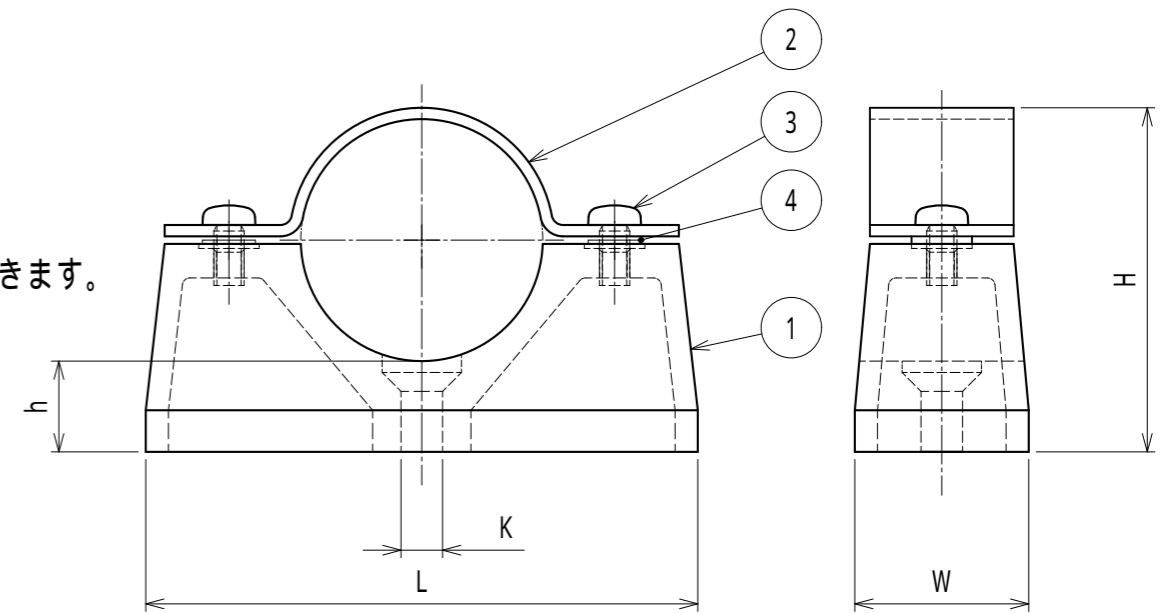

単位：mm

品番	取付けできる サンパイプ	H	h	K	L	W	重量 (g / 個)
LSD 20	20	33	12	5.3	53	19	83
LSD 25		38			56	19	89
LSD 32	LN 32	45			73	23	150
LSD 40	LE 40	53			82	23	171
LSD 50	50	63			92	26	222

▲マークの付いている品番については、LT40、LN40、LE40の在庫がなくなり次第、販売を終了させていただきます。

品番は、次の通りです。

L S D 25

取付けできるサンパイプの呼び：# 25

デスタンスサドル

ステンレス製

1. 用途

・サンパイプ固定用デスタンスサドル

2. 特性

・RoHS対応

3. 本製品には、石綿を使用しておりません。

4	ワッシャ	2	PA	
3	十字穴付きなべ小ねじ	2	SUS	M4 8
2	サドル	1	SUS304	
1	台座	1	SCS13	
No.	部品名	個数	材質	処理・摘要
	株式会社 三桂製作所 技術部 SANKEI	品名	ステンレス製 標準型 デスタンスサドル	三角法承認 吉元 訂正回数 審査 吉元 4 設計 石田
日付	2023.01.30	型式	LSD	図番 4SPS0233