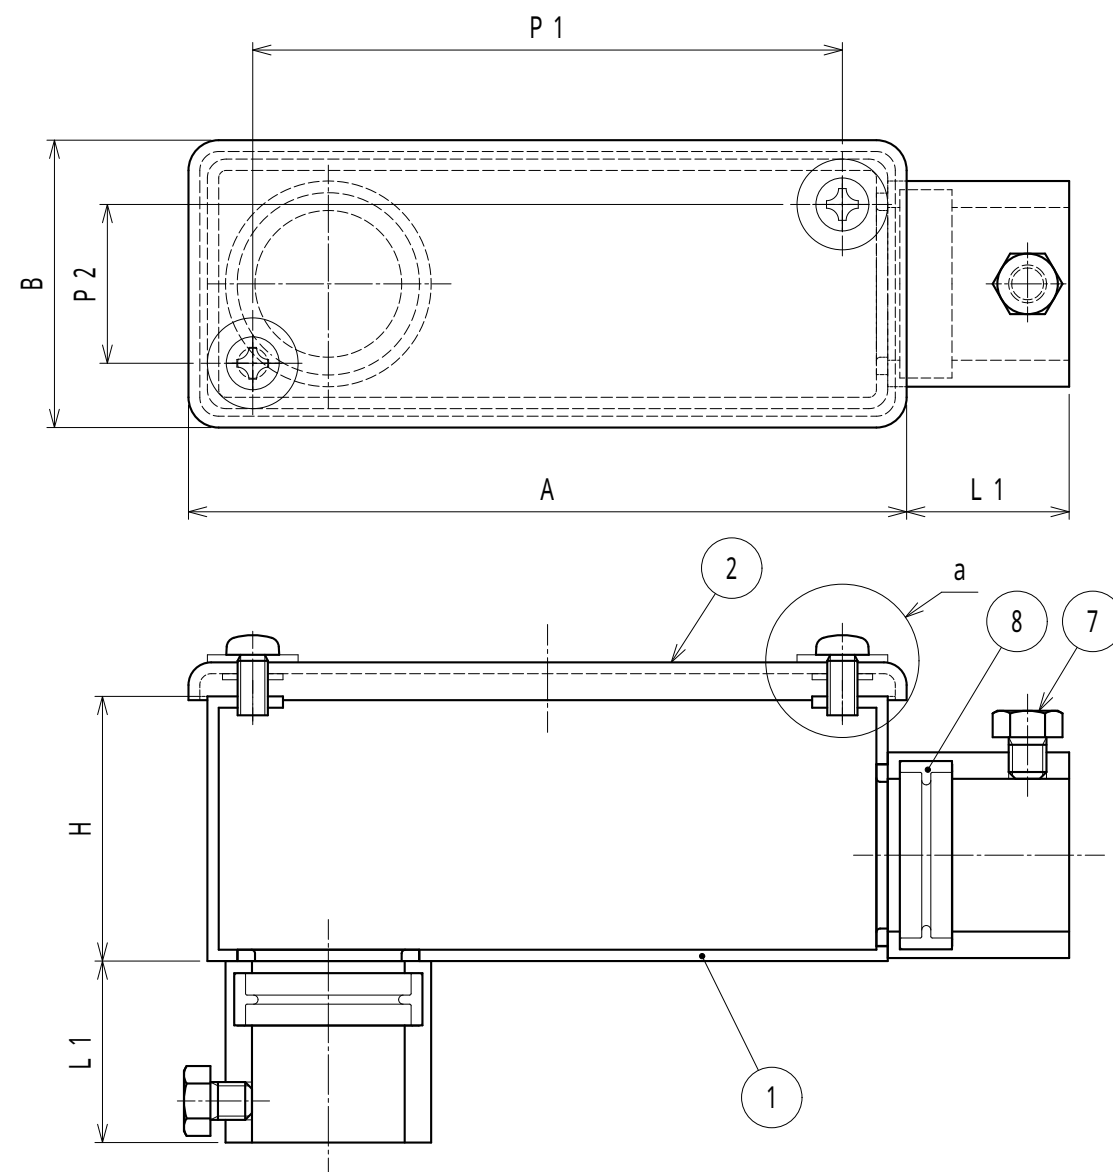

納入仕様書 / 完成図

単位：mm

品番	接続できる サンパイプ	A	B	H	P1	P2	L1	重量 (g/個)	
LECU 20	LE LN	20	90	33	35	78	21	24	260
LECU 25		25	95	40	42	83	28	24	315
LECU 32		32	110	45	47	96	31	28	435

品番は、次の通りです。

LECU 20
 L 接続できるサンパイプの呼び：20
 E 鋼板製ユニバーサル
 C ねじなしサンパイプ用
 U ステンレス製

- 用途
 - ユニバーサル
- 特性
 - RoHS対応
 - IPコード：IP65
- 本製品には、石綿を使用しておりません。

8	パイプパッキン	2	EPDM	
7	くぼみ先六角ボルト	2	SUS	
6	ワッシャ	2	PA	蓋裏面用
5	ワッシャ	2	SUS304	
4	なべ小ねじ	2	SUS	M4 8
3	パッキン	1	EPDM	
2	カバー	1	SUS304	1.5t 2B
1	本体	1	SUS304	1.5t 2B