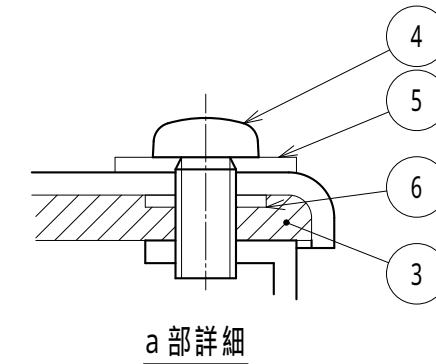

納入仕様書 / 完成図

単位：mm

品番	接続できる サンパイプ	A	B	H	P1	P2	L1	重量 (g/個)	
LECU 20	LE LN	20	90	33	35	78	21	24	260
LECU 25		25	95	40	42	83	28	24	315
LECU 32		32	110	45	47	96	31	28	435

品番は、次の通りです。

LECU 20
 L 接続できるサンパイプの呼び：20
 E 鋼板製ユニバーサル
 C ねじなしサンパイプ用
 U ステンレス製

- 用途
 - ユニバーサル
- 特性
 - RoHS対応
 - IPコード：IP65
- 本製品には、石綿を使用しておりません。

8	パイプパッキン	2	EPDM	
7	くぼみ先六角ボルト	2	SUS	
6	ワッシャ	2	PA	蓋裏面用
5	ワッシャ	2	SUS304	
4	なべ小ねじ	2	SUS	M4 8
3	パッキン	1	EPDM	
2	カバー	1	SUS304	1.5t 2B
1	本体	1	SUS304	1.5t 2B