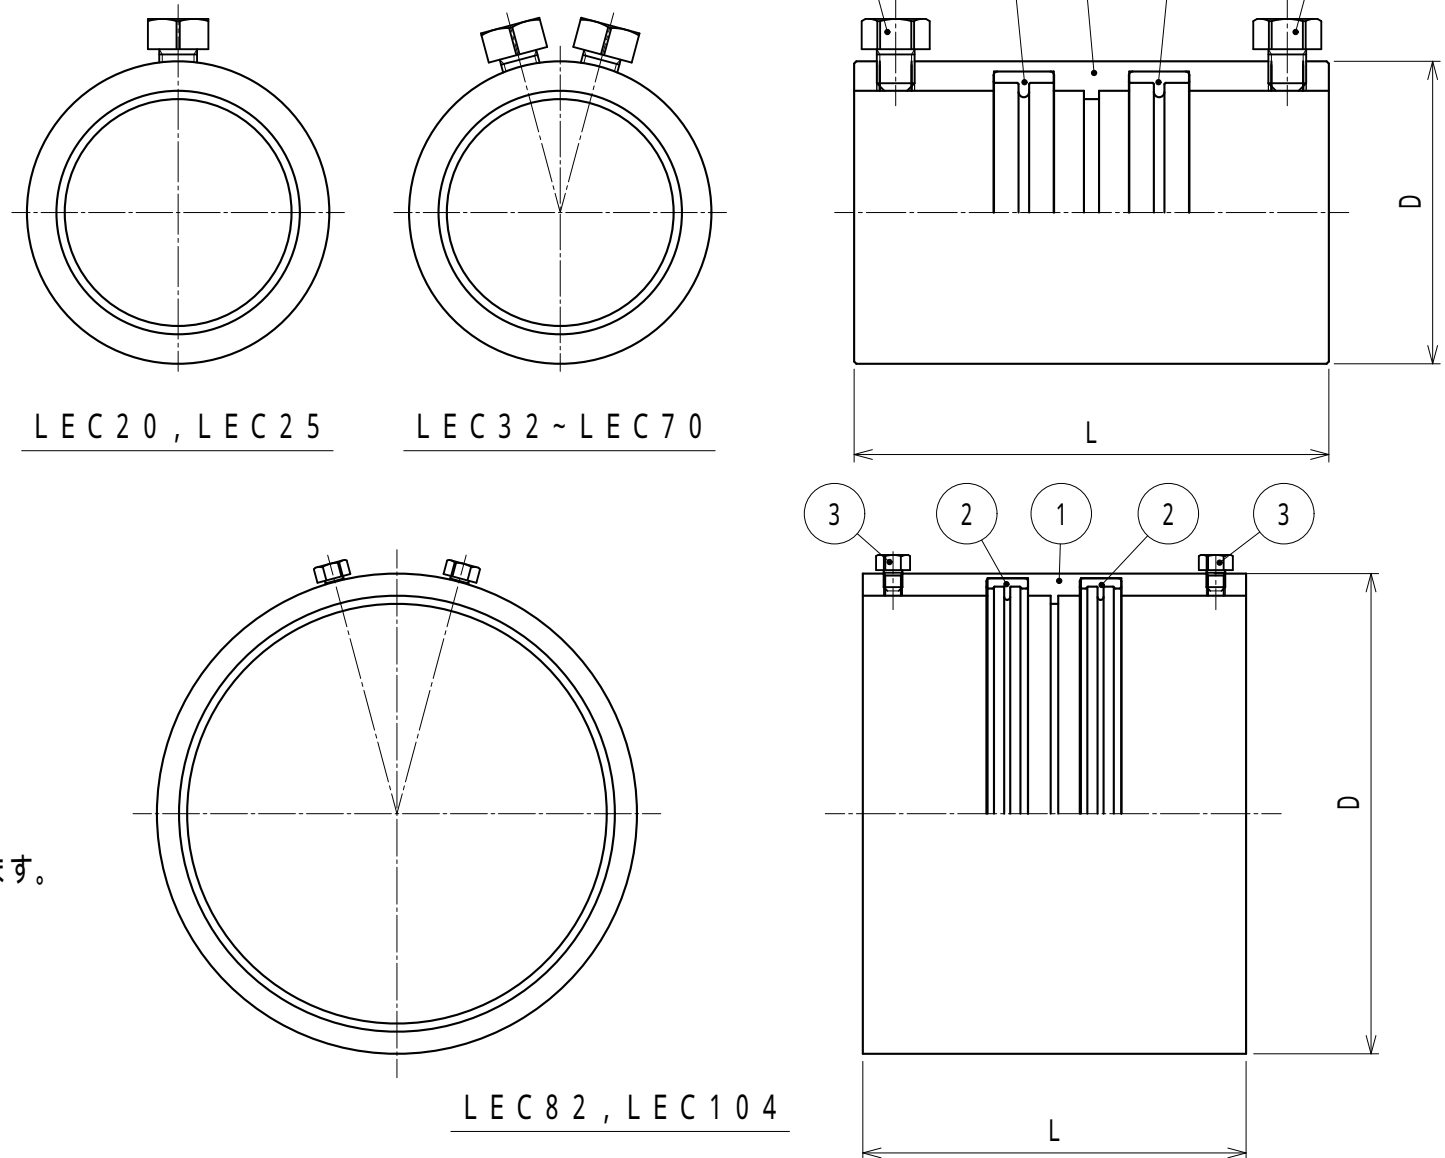

納入仕様書 / 完成図

単位：mm

品番	接続できる サンパイプ	D	L	止めねじ 本数	重量 (g/個)
LEC20	LE LN	20	52.8	2	95
LEC25		25	52.8	2	110
LEC32		32	62.8	4	200
LEC40		40	66.8	4	280
LEC43		43	66.8	4	325
LEC50		50	79.8	4	500
LEC63		63	95.8	4	700
LEC70		70	97.8	4	1080
LEC82		82	99.6	4	1255
LEC104		104	101.4	4	1600

▲マークの付いている品番については、LE40、LN40の在庫がなくなり次第、販売を終了させていただきます。

品番は、次のとおりです。

1. 用途
 - ・カップリング
2. 特性
 - ・IPコード：IP65
 - ・RoHS対応
3. 本製品には、石綿を使用しておりません。

3	六角ボルト(くぼみ先)	2(4)	SUSXM7	M5			
2	パイプパッキン	2	EPDM				
1	本体	1	SUS304				
No.	部品名	個数	材質	処理・摘要			
	株式会社 三桂製作所 技術部 SANKEI	品名	ステンレス製 サンパイプの附属品 ねじなしサンパイプ接続用 小ねじ止め式カップリング	三角法	承認	吉元	
				訂正回数	審査	吉元	
				3	設計	石田	
日付	2023.09.26	型式	LEC	図番	4SLS1173-1		