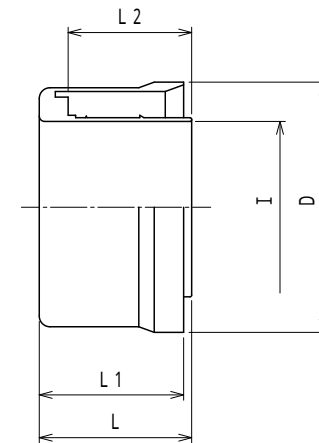

単位mm

品番	接続サンフレキROBO品番	適応するケーブル最大外径	D	I	L1	L2	L
NBBI 12	# 12	6	16.8	6.6	17.5	14.3	18.3
NBBI 16	# 16	9	20.8	10.3	18.5	15.3	19.3
NBBI 20	# 20	13	25.4	13.7	20.5	16.5	20.3
NBBI 25	# 25	17	30.8	17.8	21.5	18.0	22.8
NBBI 32	# 32	23	38.5	24.2	24.0	19.9	25.3
NBBI 40	# 40	31	46.8	31.7	27.0	23.4	28.5
NBBI 50	# 50	40	57.3	41.2	30.5	26.3	32.0
NBBI 63	# 63	53	70.4	54.2	33.5	29.1	35.0

注1. サンフレキROBO Type NSBS用の絶縁ブッシングです。

2. 品番は次のとおりです。

3. 色調は黒色です。

4. 本製品には石綿を使用しておりません。

5. 本製品はRoHS対応商品です。

No.	部品名	個数	材質	処理・摘要		
1	ブッシング	1	PA			
株式会社 <b>三桂製作所</b> 技術部 <b>SANKEI</b>	品名 サンフレキROBOの附属品 Type NSBS用 絶縁ブッシング			三角法	承認	吉元
				訂正回数	審査	吉元
				1	設計	三宅
日付	2022.12.01	型式	NBBI	図番	4SFS0842	