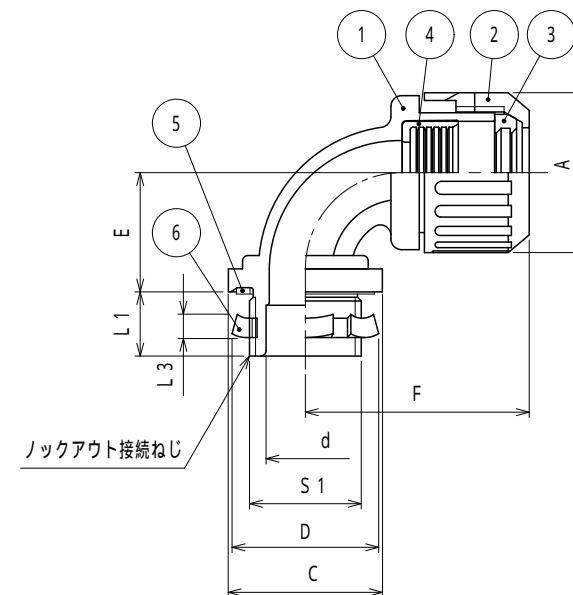

納入仕様書 / 完成図

単位：mm

品番	接続できる サンフレキROBO	挿入できる ケーブル 最大外径	袋ナット 対角距離 A	C	D	d	E	F	L1	L3	ロックアウト接続ねじ		重量 (g)		
											ANSI B 1.20.1 S1	呼び			
▲ N29BT12	NS	12	7	25.5	27.8	29	9.1	21	39	12	3.8	21.2	NPT1/2		
N29BT16		16	10	29.9	27.8	29	12.0	23	41	12	3.8	21.2	NPT1/2		
N29BT20		20	13	34.4	27.8	29	14.2	25	45	12	3.8	21.2	NPT1/2		
N29BT25		NP	25	18	40.8	36.0	36	19.1	27	51	12	4.5	26.5	NPT3/4	
N29BT32		NF	32	24	48.3	44.1	44	25.0	31	54	14	4.5	33.2	NPT1	
N29BT40		NFX	40	32	57.3	53.1	53	33.3	37	63	14	4.5	41.9	NPT1-1/4	
▲ N29BT50	NS	50	38	67.7	61.6	62	39.4	43	71	16	5.0	48.0	NPT1-1/2		
▲ N29BT63		63	51	80.9	75.0	74	51.9	50	83	16	6.0	60.1	NPT2		

マークの付いている品番については2022年12月20日をもって販売終了となりました。