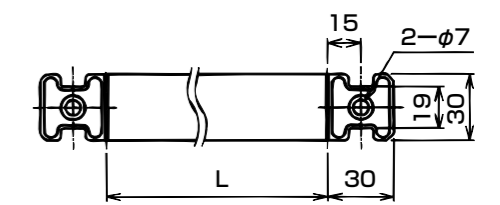

色調 ライト グレー	主材質 SUS304	規格 RoHS 10物質対応
------------------	---------------	----------------------

ステンレス製万能サドル

Type LSA / LSAV

- LSA 型（標準品）と LSAV 型（管類をサドル自身で傷つけないよう LSA 型の L 寸法部分に特殊ビニルを被覆したもの）の 2 種類があります。
- 強度を必要とするときは、サドルを 2 枚重ねてご使用下さい。
- 品番欄の呼びは、管を一本止める場合の管の外径を表わしています。例えば、サンパイプ LT 25 を一本止める場合は、その外径が 25 mm なので LSA 25 となります。
- 一本止め以外の場合は、下表の L の計算式により L を求め、下表のサドル長さ L と同一又は近似値を求めその左欄より呼びを求めて下さい。
- 取付穴寸法、形状等仕様を変更したサドルも製作致します。ご照会下さい。

LSAV 適用温度 -20℃ ~90℃	LSA 適用温度 -50℃ ~200℃
------------------------------	------------------------------

管を 1 本止める場合の選定表

LSAは20個、LSAVは10個単位での販売となります。

納期区分	品番 (型式・呼び)	取付ける管の外径 (mm)	サドルの長さL (mm)	重量 (g/個)	納期区分	品番 (型式・呼び)	取付ける管の外径 (mm)	サドルの長さL (mm)	重量 (g/個)		
○	○	10	10	26	5.8	確	確	48	48	123	13.6
○	○	13	13	33	6.4	確	確	51	51	131	14.3
○	○	15	15	39	6.9	確	確	52	52	134	14.5
○	○	16	16	41	7.0	確	確	56	56	144	15.3
○	○	17	17	44	7.3	確	確	57	57	146	15.5
○	○	19	19	49	7.7	確	確	58	58	149	15.7
○	○	21	21	54	8.1	確	確	60	60	154	16.1
○	○	23	23	59	8.5	確	確	62	62	159	16.5
○	○	25	25	64	8.9	確	確	63	63	162	16.8
○	確	27	27	69	9.3	確	確	70	70	180	27.3
○	確	29	29	75	9.8	確	確	71	71	182	27.7
○	○	30	30	77	9.9	確	確	75	75	193	28.9
○	○	31	31	80	10.2	確	確	76	76	195	29.1
確	○	32	32	82	10.3	確	確	80	80	206	30.4
確	○	34	34	87	10.7	確	確	83	83	213	31.3
確	確	35	35	90	11.0	確	確	85	85	218	32.0
確	確	36	36	93	11.2	確	確	88	88	226	32.9
確	確	39	39	100	11.8	確	確	91	91	234	33.8
確	○	40	40	103	12.0	確	確	100	100	257	36.6
確	○	42	42	108	12.4	確	確	105	105	270	38.2
確	確	43	43	110	12.6	確	確	107	107	275	38.9
確	確	44	44	113	12.8	確	確	110	110	283	39.7
確	確	45	45	115	13.0	確	確	139	139	357	48.6
確	確	47	47	121	13.5	確	確				

注. 重量は、LSAの重量です。

取付方法					
取付名称	一本止め	片側止め	吊り止め	二本止め	三本止め
Lの計算式	$\frac{\pi D}{2} + D$	$\frac{3\pi D}{4} + D$	πD	$\frac{\pi D}{2} + 2D$	$\frac{\pi D}{2} + 3D$

サドルの長さLが162mm以下のもの
(LSA10~LSA63)
(LSAV10~LSAV63)