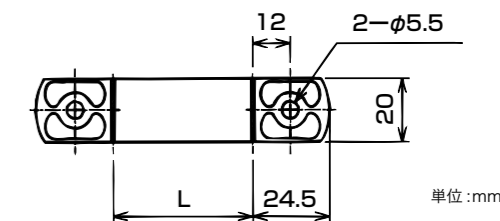

色調 ライト グレー	主材質 SUS304	規格 RoHS 10物質対応
------------------	---------------	----------------------

ステンレス製万能サドル

Type LSA / LSAV

- LSA 型（標準品）と LSAV 型（管類をサドル自身で傷つけないよう LSA 型の L 寸法部分に特殊ビニルを被覆したもの）の 2 種類があります。
- 強度を必要とするときは、サドルを 2 枚重ねてご使用下さい。
- 品番欄の呼びは、管を一本止める場合の管の外径を表わしています。例えば、サンパイプ LT 25 を一本止める場合は、その外径が 25 mm なので LSA 25 となります。
- 一本止め以外の場合は、下表の L の計算式により L を求め、下表のサドル長さ L と同一又は近似値を求めその左欄より呼びを求めて下さい。
- 取付穴寸法、形状等仕様を変更したサドルも製作致します。ご照会下さい。

LSAV 適用温度 -20℃ ~90℃	LSA 適用温度 -50℃ ~200℃
------------------------------	------------------------------

管を 1 本止める場合の選定表

LSAは20個、LSAVは10個単位での販売となります。

納期区分	品番 (型式・呼び)	取付ける管の外径 (mm)	サドルの長さL (mm)	重量 (g/個)	納期区分	品番 (型式・呼び)	取付ける管の外径 (mm)	サドルの長さL (mm)	重量 (g/個)		
○	○	10	10	26	5.8	確	確	48	48	123	13.6
○	○	13	13	33	6.4	確	確	51	51	131	14.3
○	○	15	15	39	6.9	確	確	52	52	134	14.5
○	○	16	16	41	7.0	確	確	56	56	144	15.3
○	○	17	17	44	7.3	確	確	57	57	146	15.5
○	○	19	19	49	7.7	確	確	58	58	149	15.7
○	○	21	21	54	8.1	確	確	60	60	154	16.1
○	○	23	23	59	8.5	確	確	62	62	159	16.5
○	○	25	25	64	8.9	確	確	63	63	162	16.8
○	確	27	27	69	9.3	確	確	70	70	180	27.3
○	確	29	29	75	9.8	確	確	71	71	182	27.7
○	○	30	30	77	9.9	確	確	75	75	193	28.9
○	○	31	31	80	10.2	確	確	76	76	195	29.1
確	○	32	32	82	10.3	確	確	80	80	206	30.4
確	○	34	34	87	10.7	確	確	83	83	213	31.3
確	確	35	35	90	11.0	確	確	85	85	218	32.0
確	確	36	36	93	11.2	確	確	88	88	226	32.9
確	確	39	39	100	11.8	確	確	91	91	234	33.8
確	○	40	40	103	12.0	確	確	100	100	257	36.6
確	○	42	42	108	12.4	確	確	105	105	270	38.2
確	確	43	43	110	12.6	確	確	107	107	275	38.9
確	確	44	44	113	12.8	確	確	110	110	283	39.7
確	確	45	45	115	13.0	確	確	139	139	357	48.6
確	確	47	47	121	13.5	確	確				

注. 重量は、LSAの重量です。

取付方法					
取付名称	一本止め	片側止め	吊り止め	二本止め	三本止め
Lの計算式	$\frac{\pi D}{2} + D$	$\frac{3\pi D}{4} + D$	πD	$\frac{\pi D}{2} + 2D$	$\frac{\pi D}{2} + 3D$

サドルの長さLが162mm以下のもの
(LSA10~LSA63)
(LSAV10~LSAV63)