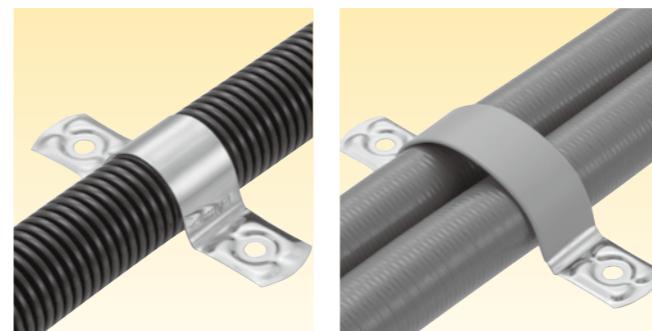

色調 ライト グレー	主材質 SUS304	規格 RoHS 10物質対応
------------------	---------------	----------------------

ステンレス製万能サドル

Type LSA / LSAV

- LSA 型（標準品）と LSAV 型（管類をサドル自身で傷つけないよう LSA 型の L 寸法部分に特殊ビニルを被覆したもの）の 2 種類があります。
- 強度を必要とするときは、サドルを 2 枚重ねてご使用下さい。
- 品番欄の呼びは、管を一本止める場合の管の外径を表わしています。例えば、サンパイプ LT 25 を一本止める場合は、その外径が 25 mm なので LSA 25 となります。
- 一本止め以外の場合は、下表の L の計算式により L を求め、下表のサドル長さ L と同一又は近似値を求めその左欄より呼びを求めて下さい。
- 取付穴寸法、形状等仕様を変更したサドルも製作致します。ご照会下さい。

LSAV 適用温度 -20℃ ~90℃	LSA 適用温度 -50℃ ~200℃
------------------------------	------------------------------

管を 1 本止める場合の選定表

LSAは20個、LSAVは10個単位での販売となります。

納期区分	品番 (型式・呼び)	取付ける管の外径 (mm)	サドルの長さL (mm)	重量 (g/個)	納期区分	品番 (型式・呼び)	取付ける管の外径 (mm)	サドルの長さL (mm)	重量 (g/個)		
○	○	10	10	26	5.8	確	確	48	48	123	13.6
○	○	13	13	33	6.4	確	確	51	51	131	14.3
○	○	15	15	39	6.9	確	確	52	52	134	14.5
○	○	16	16	41	7.0	確	確	56	56	144	15.3
○	○	17	17	44	7.3	確	確	57	57	146	15.5
○	○	19	19	49	7.7	確	確	58	58	149	15.7
○	○	21	21	54	8.1	確	確	60	60	154	16.1
○	○	23	23	59	8.5	確	確	62	62	159	16.5
○	○	25	25	64	8.9	確	確	63	63	162	16.8
○	確	27	27	69	9.3	確	確	70	70	180	27.3
○	確	29	29	75	9.8	確	確	71	71	182	27.7
○	○	30	30	77	9.9	確	確	75	75	193	28.9
○	○	31	31	80	10.2	確	確	76	76	195	29.1
確	○	32	32	82	10.3	確	確	80	80	206	30.4
確	○	34	34	87	10.7	確	確	83	83	213	31.3
確	確	35	35	90	11.0	確	確	85	85	218	32.0
確	確	36	36	93	11.2	確	確	88	88	226	32.9
確	確	39	39	100	11.8	確	確	91	91	234	33.8
確	○	40	40	103	12.0	確	確	100	100	257	36.6
確	○	42	42	108	12.4	確	確	105	105	270	38.2
確	確	43	43	110	12.6	確	確	107	107	275	38.9
確	確	44	44	113	12.8	確	確	110	110	283	39.7
確	確	45	45	115	13.0	確	確	139	139	357	48.6
確	確	47	47	121	13.5	確	確				

注. 重量は、LSAの重量です。

取付方法					
取付名称	一本止め	片側止め	吊り止め	二本止め	三本止め
Lの計算式	$\frac{\pi D}{2} + D$	$\frac{3\pi D}{4} + D$	πD	$\frac{\pi D}{2} + 2D$	$\frac{\pi D}{2} + 3D$

サドルの長さLが162mm以下のもの
(LSA10~LSA63)
(LSAV10~LSAV63)